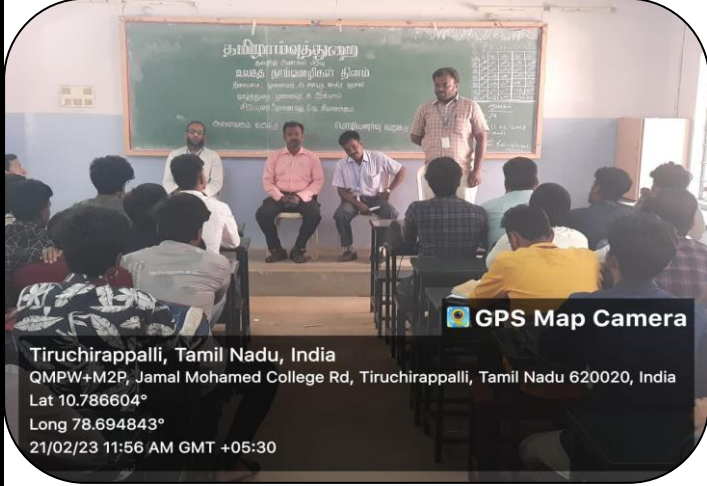

உலகத் தாய்மொழி தினம்

21.02.2023

GPS Map Camera

Tiruchirappalli, Tamil Nadu, India
QMPW+M2P, Jamal Mohamed College Rd, Tiruchirappalli, Tamil Nadu 620020, India
Lat 10.786604°
Long 78.694843°
21/02/23 11:56 AM GMT +05:30