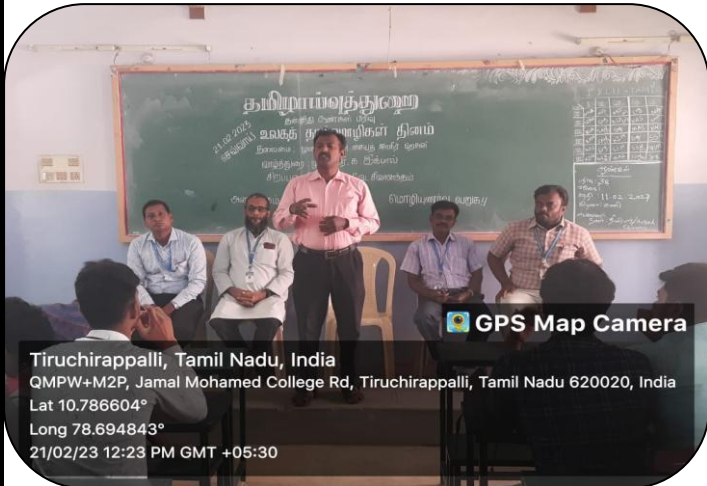

GPS Map Camera

Tiruchirappalli, Tamil Nadu, India
QMPW+M2P, Jamal Mohamed College Rd, Tiruchirappalli, Tamil Nadu 620020, India
Lat 10.786604°
Long 78.694843°
21/02/23 12:23 PM GMT +05:30